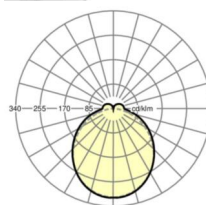

Механика

цвет корпуса	белый стандартный для электротехники RAL 9016
размеры (LxWxH/DxH)	1531mm x 55mm x 37mm
вес (нетто)	1.9kg
Вид монтажа	сборка трековых систем, световая структура

DEEP-LINK

<https://www.regiolux.de/ru/article/19470006130>

Ссылка	LED 12000lm 830
ηLB	100 %
Φ ↓/↑	90 % / 10 %
UGR поп./вдоль	27.7 / 27.1

размеры

L	1531 mm	Длина
B	55 mm	Ширина
H	37 mm	Высота