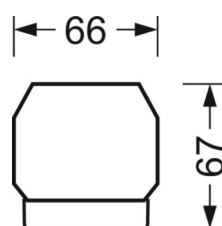

Механика

цвет корпуса	белый стандартный для электротехники RAL 9016
размеры (LxWxH/DxH)	1531mm x 55mm x 37mm
вес (нетто)	1.9kg
Вид монтажа	сборка трековых систем, световая структура

DEEP-LINK

<https://www.regiolux.de/ru/article/19470006130>

Ссылка	LED 12000lm 830
ηLB	100 %
Φ ↓/↑	90 % / 10 %
UGR поп./вдоль	27.7 / 27.1

размеры

L	1531 mm	Длина
B	55 mm	Ширина
H	37 mm	Высота