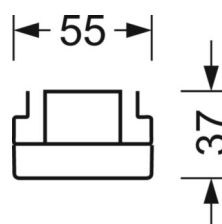

Механика

цвет корпуса	белый стандартный для электротехники RAL 9016
размеры (LxWxH/DxH)	1531mm x 55mm x 37mm
вес (нетто)	1.9kg
Вид монтажа	сборка трековых систем, световая структура

DEEP-LINK

<https://www.regiolux.de/ru/article/19470006130>

Ссылка	LED 12000lm 830
ηLB	100 %
Φ ↓/↑	90 % / 10 %
UGR поп./вдоль	27.7 / 27.1

размеры

L	1531 mm	Длина
B	55 mm	Ширина
H	37 mm	Высота